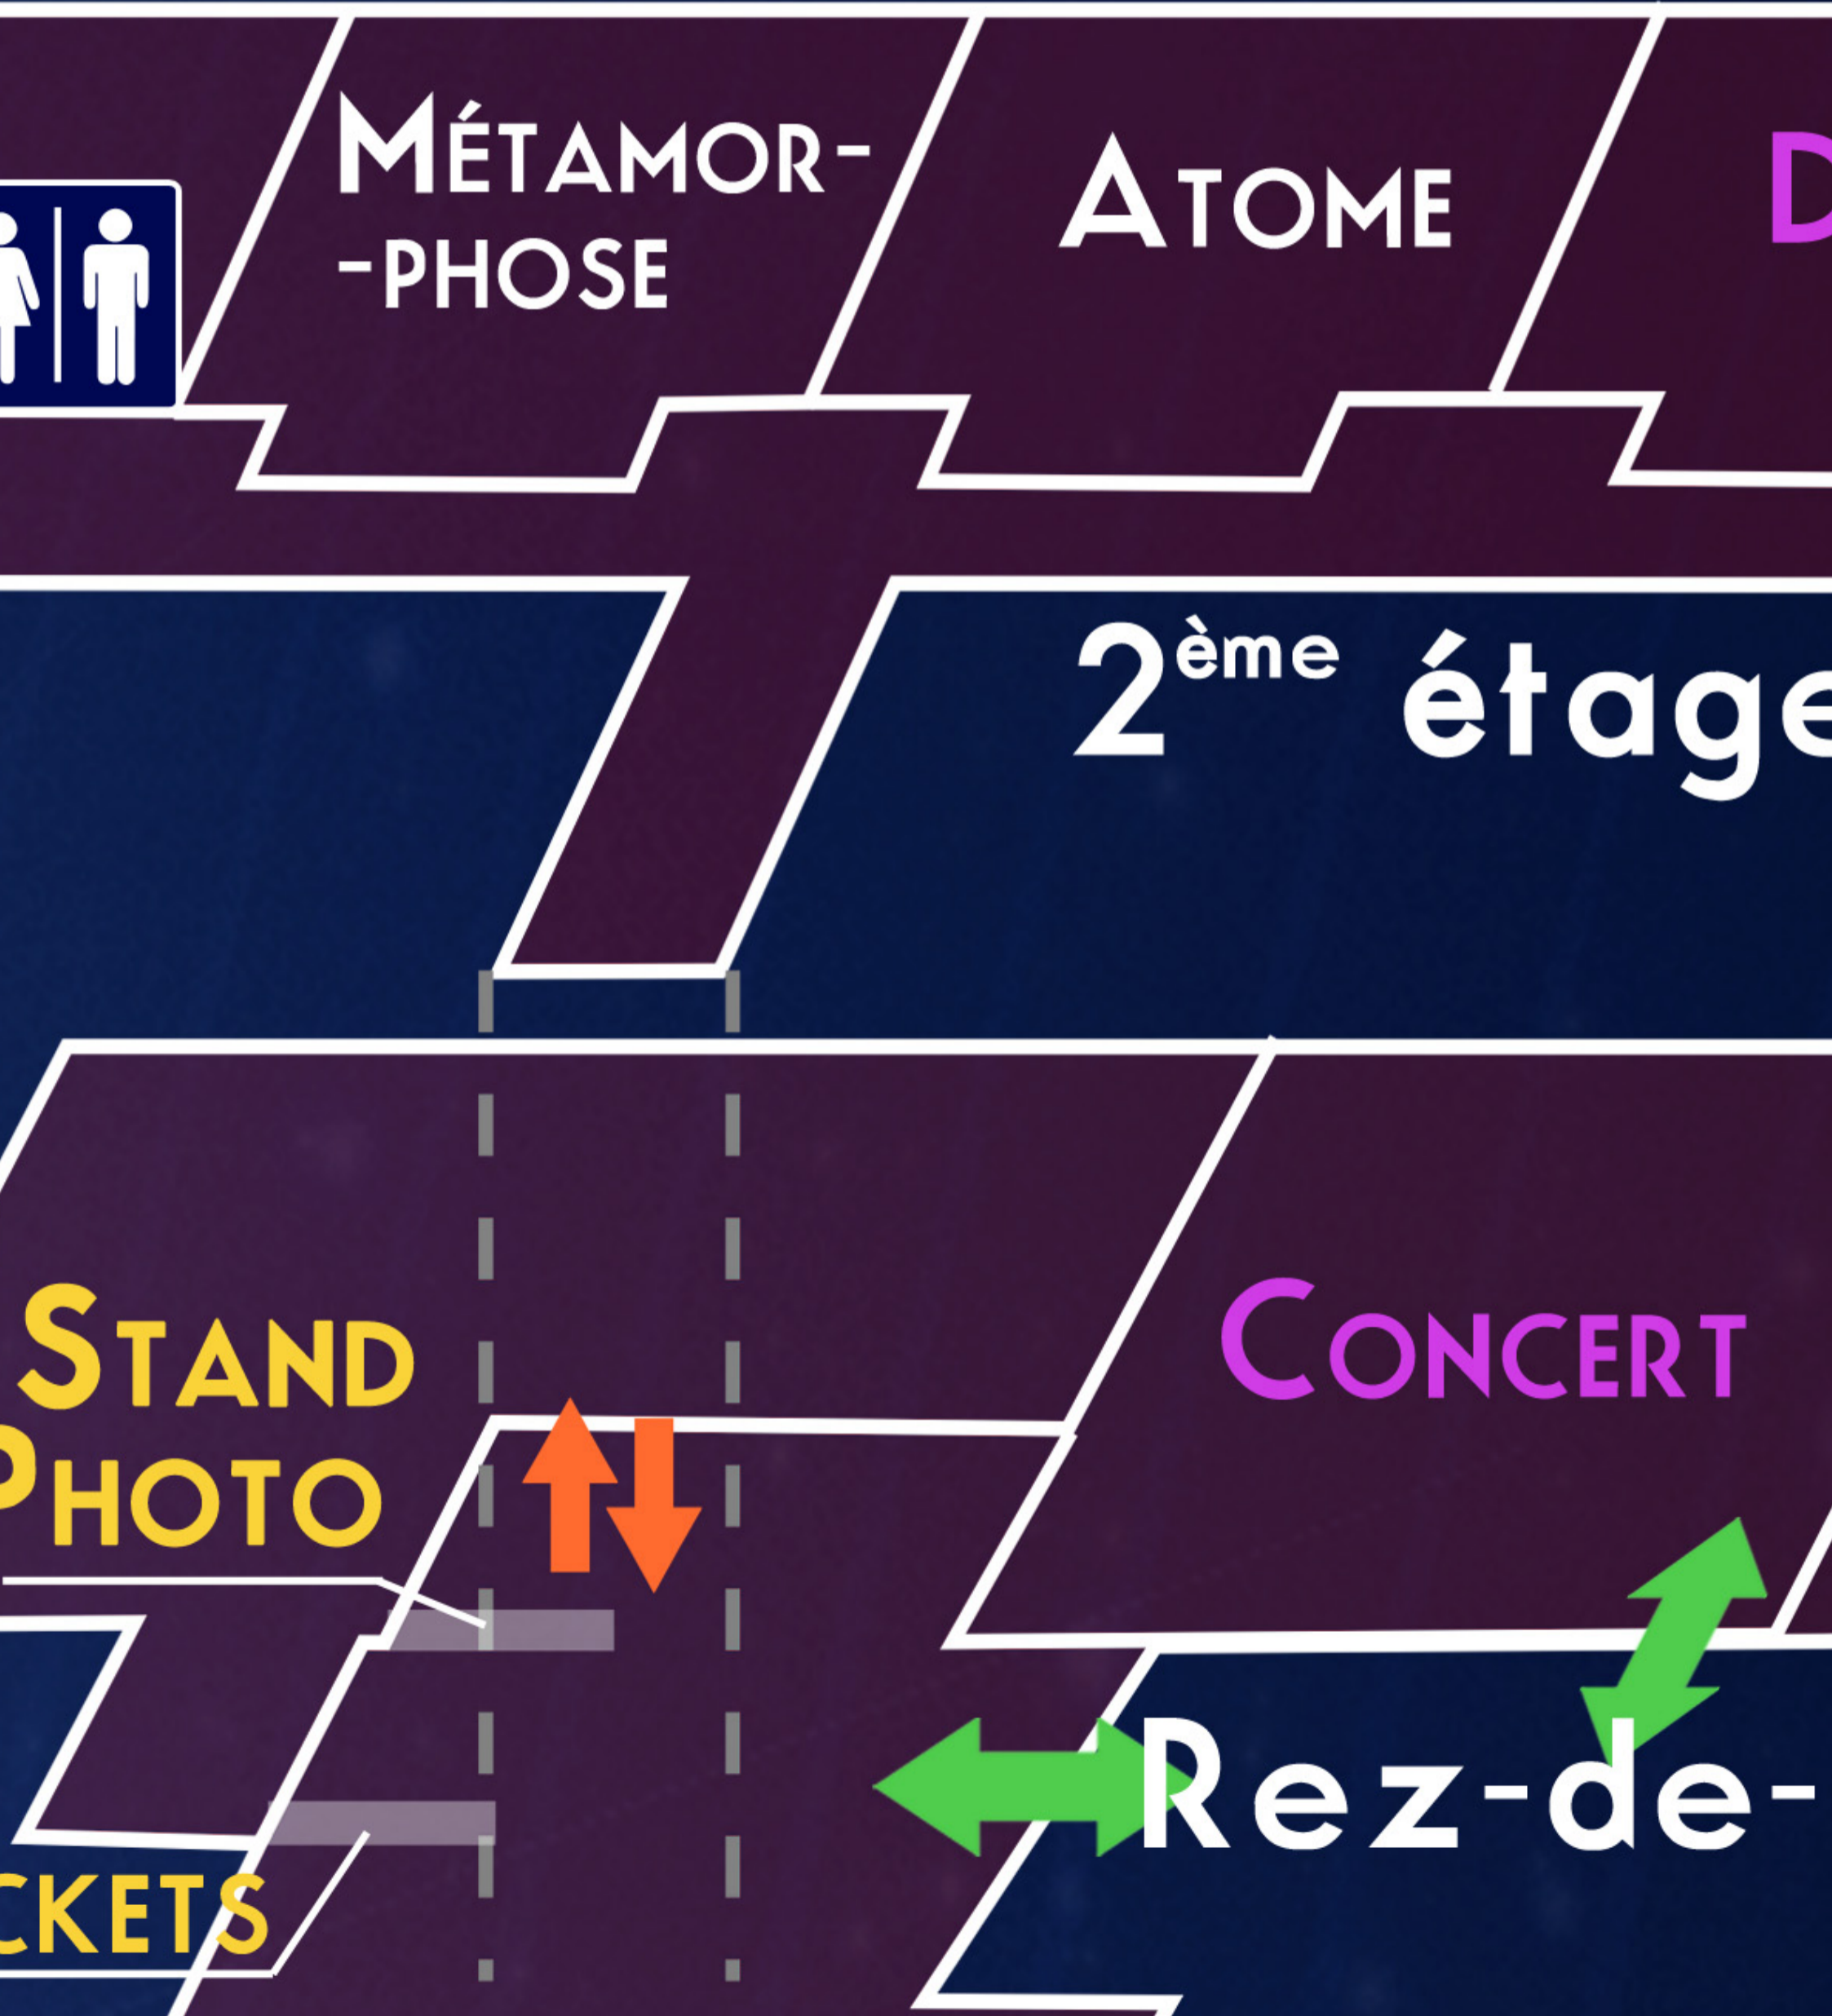

TIC

Bâtiment A

DISCO

e

-chaussée

B

2^{ème}

ét

Bâtiment

1er étage

KOKÉ

ment C

SALSA

DISCO-
THÈQUE

OIX-ROUGE

-de-chaussée

Rez-de-cha

THEQUE

ES

S

usée

Chap

Défilé de

NAS

Siteau

mode (23h00)

SSER (00H30)

SNAC

CK

Entrée

VIP / Bénévol

les